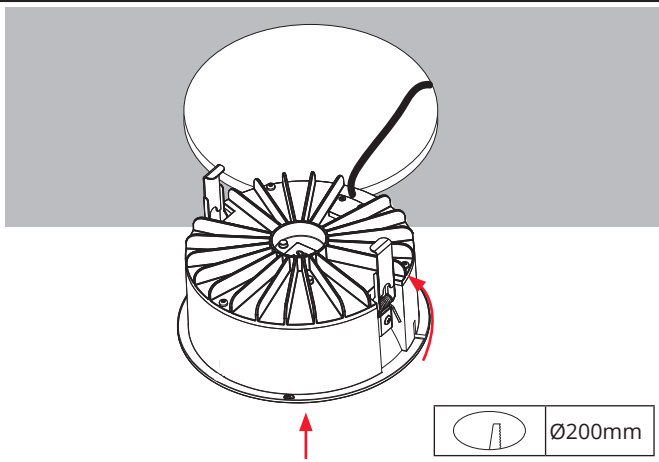

Rax Soft 200 TW DALI DT8

220-240V~, 50/60Hz

NO: Kan kun installeres og vedlikeholdes av en registrert installasjonsvirksomhet.
DK: Må kun installeres og vedlikeholdes af uddannet elektriker.
SE: Skall installeras och underhållas av behörig elektriker.
EN: Only to be installed and maintained by an authorized electrician.
FR: Doit être installé et maintenu par un électricien qualifié.
NL: Mag alleen geïnstalleerd en onderhouden worden door een bevoegde electricien.
DE: Dieses Produkt darf nur durch autorisiertes Personal (z.B. Elektro-Installateur) angeschlossen, in Betrieb genommen und gewartet werden.
FI: Asentaa ja huoltaa saa vain valtuutettu sähköasentaja

NO: Skru av strømmen før montering.
DK: Sluk for strømmen inden montering.
SE: Stäng av strömmen innan montering.
EN: Turn off power before installing.
FR: Couper le courant avant l'installation.
NL: Stroom uitschakelen voor u het toestel installeert.
DE: Vor Installationsarbeiten den Strom abschalten.
FI: Sammuta virta ennen kytkemistä