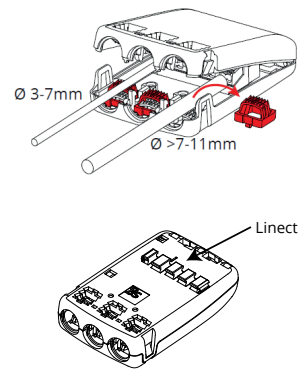

# Rax Soft 200 TW DALI DT8

220-240V~, 50/60Hz

**NO:** Kan kun installeres og vedlikeholdes av en registrert installasjonsvirksomhet.  
**DK:** Må kun installeres og vedlikeholdes af uddannet elektriker.  
**SE:** Skall installeras och underhållas av behörig elektriker.  
**EN:** Only to be installed and maintained by an authorized electrician.  
**FR:** Doit être installé et maintenu par un électricien qualifié.  
**NL:** Mag alleen geïnstalleerd en onderhouden worden door een bevoegde electricien.  
**DE:** Dieses Produkt darf nur durch autorisiertes Personal (z.B. Elektro-Installateur) angeschlossen, in Betrieb genommen und gewartet werden.  
**FI:** Asentaa ja huoltaa saa vain valtuutettu sähköasentaja

**NO:** Skru av strømmen før montering.  
**DK:** Sluk for strømmen inden montering.  
**SE:** Stäng av strömmen innan montering.  
**EN:** Turn off power before installing.  
**FR:** Couper le courant avant l'installation.  
**NL:** Stroom uitschakelen voor u het toestel installeert.  
**DE:** Vor Installationsarbeiten den Strom abschalten.  
**FI:** Sammuta virta ennen kytkemistä