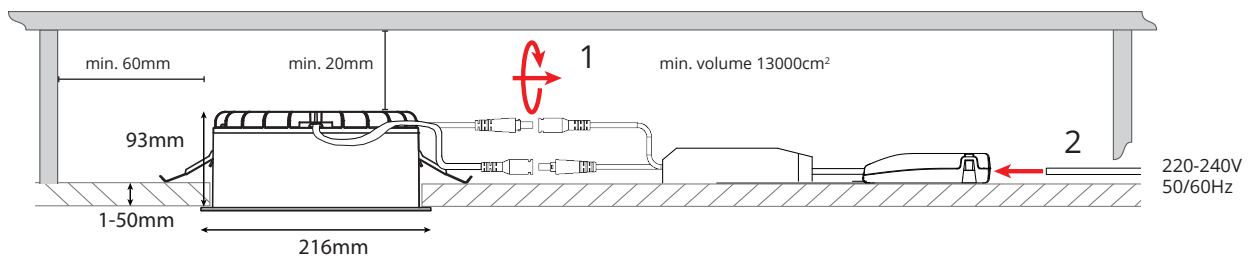

LEDDim DALI
SG Article number: 820338