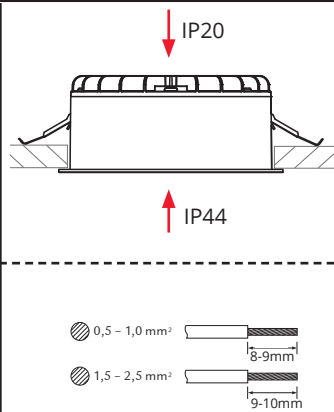

TW DALI Dim

**LEDDim DALI**  
 SG Article number: 820338

**NORWAY**  
 SG Armaturen AS

Skytterheia 25  
 N-4790 Lillesand

Tel: +47 37 50 03 00  
 firmapost@sg-as.no  
 www.sg-as.no

**SWEDEN**

SG Armaturen AB  
 Tel: +46 31 81 71 10  
 info@sg-ab.se  
 www.sg-ab.se